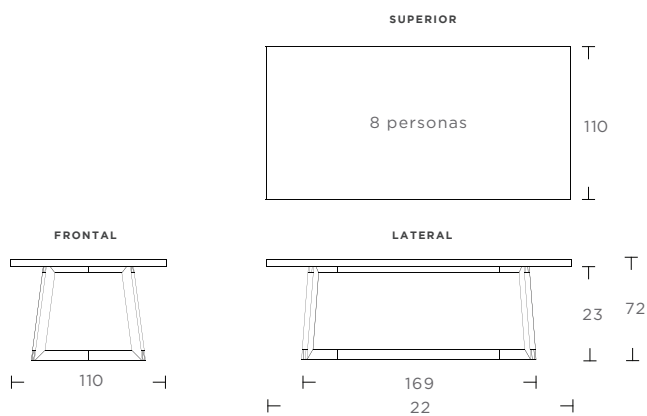

Mesa Luisa

Diferentes acabados en cubierta y tamaños a elegir, la mesa Luisa se convierte en un Básico Callevente. Diseñada por el equipo Callevente.

MATERIALES

Patas en Encino o Nogal y cubierta con bastidor de álamo y aglomerado con chapa de encino o nogal.

OPCIONES

Cubierta:
Madera de Álamo.
Encino.
Nogal.

DIMENSIONES

DIMENSIONES

OPCIONES DE MADERA

ENCINO

Acabado
base Tinta

Macadamia