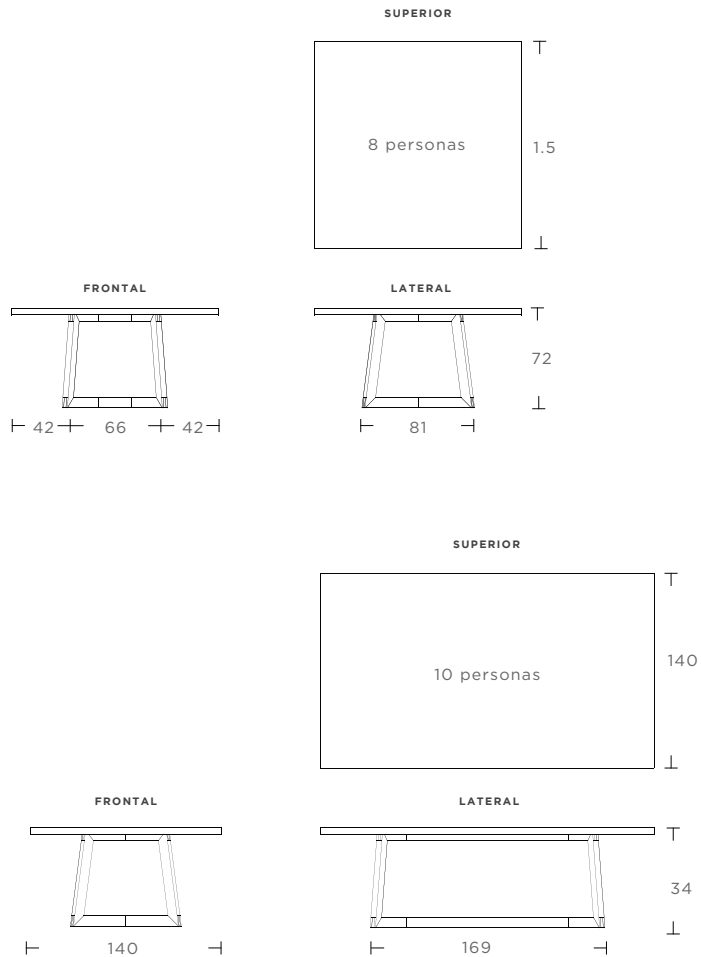

DIMENSIONES