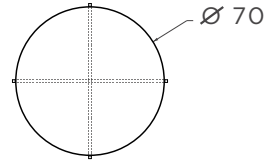

Cubierta de cristal de 9 mm natural o satinado. Puedes elegir entre cualquiera de los 8 colores disponibles.

calleveinte
by ARTELL

MODELO OCTAVIA

MESAS DE CENTRO

VISTA SUPERIOR

VISTA FRONTAL

53 X 53 x 50 cm

VISTA SUPERIOR

VISTA FRONTAL

73 X 73 x 36 cm

VISTA SUPERIOR

VISTA FRONTAL

101 x 101 x 43 cm

MESAS LATERALES

VISTA SUPERIOR

VISTA FRONTAL

38 x 38 x 43 cm

VISTA SUPERIOR

VISTA FRONTAL

53 X 53 x 50 cm