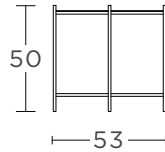

Cubierta de cristal de 9 mm natural o satinado. Puedes elegir entre cualquiera de los 8 colores disponibles.

calleveinte
by ARTELL

MODELO OCTAVIA

MESAS DE CENTRO

VISTA SUPERIOR

VISTA FRONTAL

53 X 53 x 50 cm

VISTA SUPERIOR

VISTA FRONTAL

73 X 73 x 36 cm

VISTA SUPERIOR

VISTA FRONTAL

101 x 101 x 43 cm

MESAS LATERALES

VISTA SUPERIOR

VISTA FRONTAL

38 x 38 x 43 cm

VISTA SUPERIOR

VISTA FRONTAL

53 X 53 x 50 cm