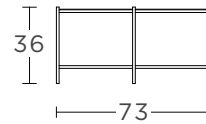

Cubierta de cristal de 9 mm natural o satinado. Puedes elegir entre cualquiera de los 8 colores disponibles.

calleveinte
by ARTELL

MODELO OCTAVIA

MESAS DE CENTRO

VISTA SUPERIOR

VISTA FRONTAL

53 X 53 x 50 cm

VISTA SUPERIOR

VISTA FRONTAL

73 X 73 x 36 cm

VISTA SUPERIOR

VISTA FRONTAL

101 x 101 x 43 cm

MESAS LATERALES

VISTA SUPERIOR

VISTA FRONTAL

38 x 38 x 43 cm

VISTA SUPERIOR

VISTA FRONTAL

53 X 53 x 50 cm