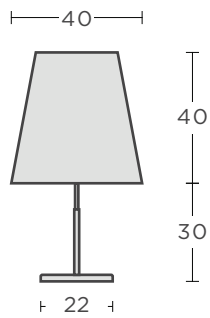

calle**veinte**
by ARTELL

LÁMPARA ISABEL

LÁMPARA DE BURÓ

VISTA
FRONTAL

Ø 24 x 48 cm

LÁMPARA DE MESA

VISTA
FRONTAL

Ø 40 x 70 cm