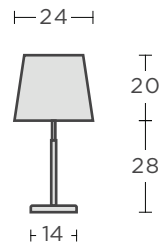

calle**veinte**
by ARTELL

LÁMPARA ISABEL

LÁMPARA DE BURÓ

VISTA
FRONTAL

Ø 24 x 48 cm

LÁMPARA DE MESA

VISTA
FRONTAL

Ø 40 x 70 cm