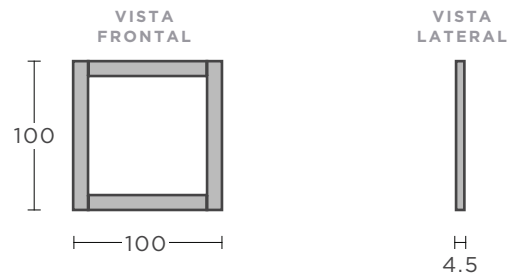

Espejo Dakota

El espejo Dakota es un elemento ideal para darle equilibrio y armonía a tus espacios gracias a sus líneas rectas y diseño minimalista. Elige entre sus dos tamaños disponibles el que más se ajuste a tus necesidades.

Diseñado por calleveinte.

MATERIALES

El marco se puede fabricar en madera maciza de Nogal, en madera maciza de Encino en cualquiera de nuestros 15 colores disponibles o puede ir en laca mate en cualquiera de nuestros 19 colores disponibles.

ESPEJO CATALINA

ESPEJO DE PARED

100 X 100 X 4.5 cm

ESPEJO DE PISO

90 X 185 X 4.5 cm