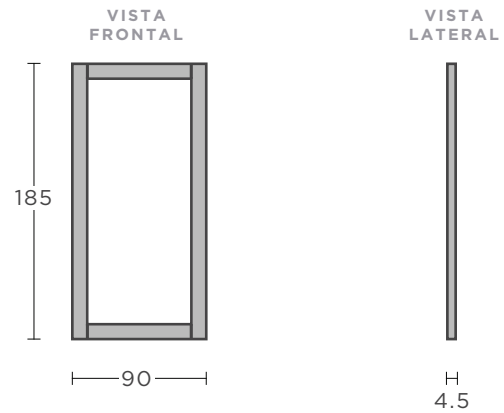

Espejo Dakota

El espejo Dakota es un elemento ideal para darle equilibrio y armonía a tus espacios gracias a sus líneas rectas y diseño minimalista. Elige entre sus dos tamaños disponibles el que más se ajuste a tus necesidades.

Diseñado por calleveinte.

MATERIALES

El marco se puede fabricar en madera maciza de Nogal, en madera maciza de Encino en cualquiera de nuestros 15 colores disponibles o puede ir en laca mate en cualquiera de nuestros 19 colores disponibles.

ESPEJO CATALINA

ESPEJO DE PARED

100 X 100 X 4.5 cm

ESPEJO DE PISO

90 X 185 X 4.5 cm