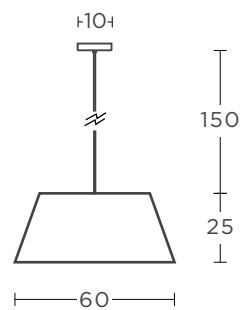

Diseñado por calleveinte.

MATERIALES

Canope fabricado en acero con acabado níquel satín y cable POT.

El candil Isabel puede fabricarse en las siguientes opciones:

- Pantalla con tela exterior e interior, socket de porcelana y foco opal de Ø 12 cm.
- Pantalla con tela exterior, acrílico difusor y triple socket.

Para la tela de la pantalla, calle**veinte** elige entre las opciones de tela de la marca Artell Moda en Telas.

CANDIL ISABEL

VISTA
FRONTAL

Ø 60 x 25 cm