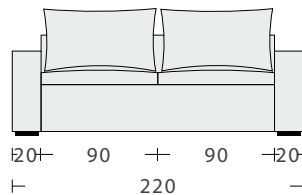

20 81 81 20
202

Sofá-cama matrimonial

VISTA FRONTAL

20 81 81 81 20
283

Sofá-cama matrimonial con Chaise Longue

T T
105
180
↓

T
T 85
50
↓ ↓ ↓

OPCIONES SOFÁ CAMA RODRIGO

OPCIONES DE SOFÁ CAMA QUEEN SIZE

VISTA SUPERIOR

VISTA SUPERIOR

VISTA LATERAL

VISTA FRONTAL

Sofá-cama Queen Size

VISTA FRONTAL

Sofá-cama Queen Size con Chaise Longue