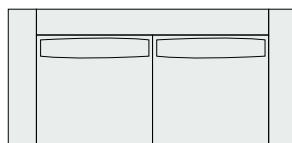

20 81 81 20
202

Sofá-cama matrimonial

VISTA FRONTAL

20 81 81 81 20
283

Sofá-cama matrimonial con Chaise Longue

T T
105
180
↓

T
T 85
50
↓ ↓ ↓

OPCIONES SOFÁ CAMA RODRIGO

OPCIONES DE SOFÁ CAMA QUEEN SIZE

VISTA SUPERIOR

VISTA SUPERIOR

VISTA LATERAL

VISTA FRONTAL

Sofá-cama Queen Size

VISTA FRONTAL

Sofá-cama Queen Size con Chaise Longue