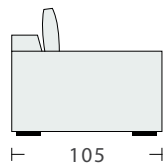

20 81 81 20
202

Sofá-cama matrimonial

VISTA FRONTAL

20 81 81 81 20
283

Sofá-cama matrimonial con Chaise Longue

T T
105
180
↓

T
T 85
50
↓ ↓ ↓

OPCIONES SOFÁ CAMA RODRIGO

OPCIONES DE SOFÁ CAMA QUEEN SIZE

VISTA SUPERIOR

VISTA SUPERIOR

VISTA LATERAL

VISTA FRONTAL

Sofá-cama Queen Size

VISTA FRONTAL

Sofá-cama Queen Size con Chaise Longue