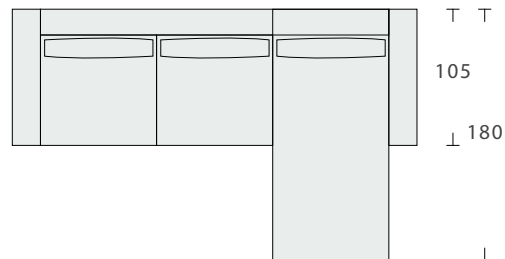

calleveinte
by ARTELL

OPCIONES SOFÁ CAMA RODRIGO

OPCIONES DE SOFÁ CAMA MATRIMONIAL

VISTA SUPERIOR

VISTA SUPERIOR

VISTA LATERAL

105

VISTA FRONTAL

20 81 81 20
202

Sofá-cama matrimonial

VISTA FRONTAL

20 81 81 81 20
283

Sofá-cama matrimonial con Chaise Longue

T T
105
180
↓

T
T 85
50
↓ ↓ ↓

OPCIONES SOFÁ CAMA RODRIGO