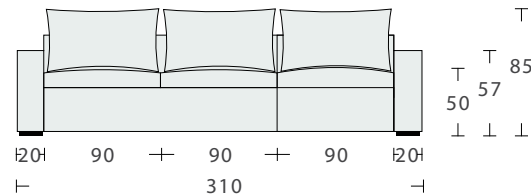

20 81 81 20
202

Sofá-cama matrimonial

VISTA FRONTAL

20 81 81 81 20
283

Sofá-cama matrimonial con Chaise Longue

T T
105
180
↓

T
T 85
50
↓ ↓ ↓

OPCIONES SOFÁ CAMA RODRIGO

OPCIONES DE SOFÁ CAMA QUEEN SIZE

VISTA SUPERIOR

VISTA SUPERIOR

VISTA LATERAL

VISTA FRONTAL

Sofá-cama Queen Size

VISTA FRONTAL

Sofá-cama Queen Size con Chaise Longue