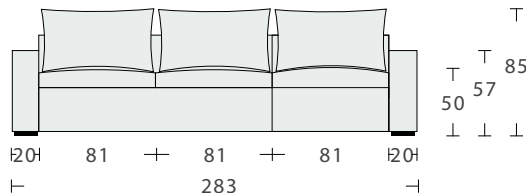

calleveinte
by ARTELL

OPCIONES SOFÁ CAMA RODRIGO

OPCIONES DE SOFÁ CAMA MATRIMONIAL

VISTA SUPERIOR

VISTA SUPERIOR

VISTA LATERAL

105

VISTA FRONTAL

20 81 81 20
202

Sofá-cama matrimonial

VISTA FRONTAL

20 81 81 81 20
283

Sofá-cama matrimonial con Chaise Longue

T T
105
180
↓

T
T 85
50
↓ ↓ ↓

OPCIONES SOFÁ CAMA RODRIGO