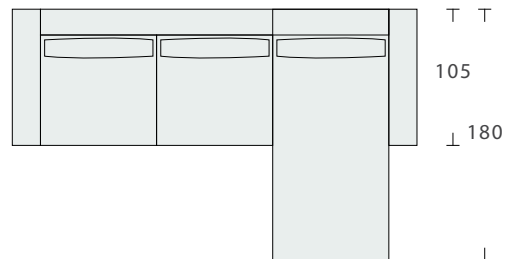

OPCIONES SOFÁ CAMA RODRIGO

OPCIONES DE SOFÁ CAMA QUEEN SIZE

VISTA SUPERIOR