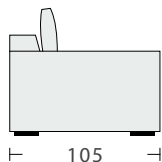

calleveinte
by ARTELL

OPCIONES SOFÁ CAMA RODRIGO

OPCIONES DE SOFÁ CAMA MATRIMONIAL

VISTA SUPERIOR

VISTA SUPERIOR

VISTA LATERAL

105

VISTA FRONTAL

20 81 81 20
202

Sofá-cama matrimonial

VISTA FRONTAL

20 81 81 81 20
283

Sofá-cama matrimonial con Chaise Longue

T T
105
180
↓

T
T 85
50
↓ ↓ ↓

OPCIONES SOFÁ CAMA RODRIGO