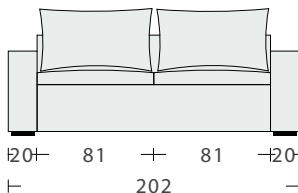

calleveinte
by ARTELL

OPCIONES SOFÁ CAMA RODRIGO

OPCIONES DE SOFÁ CAMA MATRIMONIAL

VISTA SUPERIOR

VISTA SUPERIOR

VISTA LATERAL

105

VISTA FRONTAL

20 81 81 20
202

Sofá-cama matrimonial

VISTA FRONTAL

20 81 81 81 20
283

Sofá-cama matrimonial con Chaise Longue

T T
105
180
↓

T
T 85
50
↓ ↓ ↓

OPCIONES SOFÁ CAMA RODRIGO