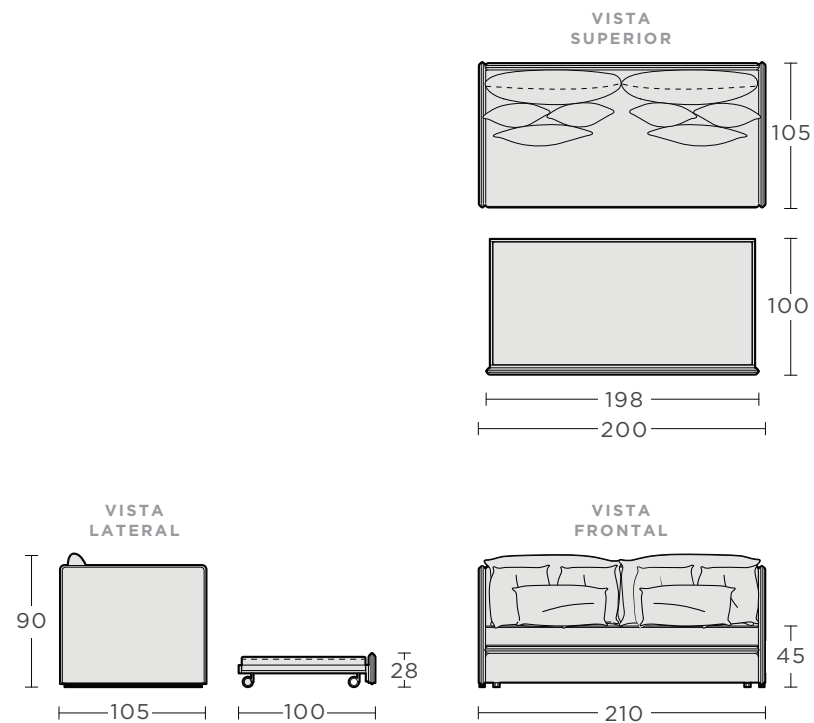

La cama nido es opcional.

Para tapizar tus muebles **calleveinte** elige entre las opciones de tela de la marca Artell Moda en Telas.

calleveinte
by ARTELL

DIMENSIONES SOFÁ CAMA VALENTÍN

SIN CAMA NIDO

2 PLAZAS
210 x 105 x 90 cm

CON CAMA NIDO

2 PLAZAS
210 x 105 x 90 cm