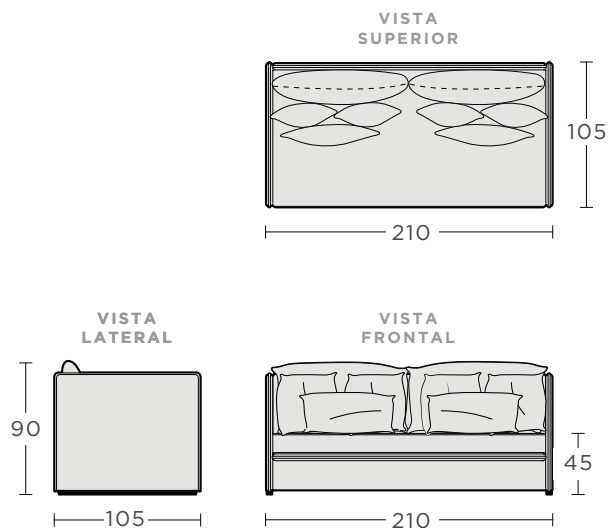

Sofá cama Nido Valentín

Con un diseño enmarcado por líneas rectas y un confort brindado gracias a su cojinería, el sofá cama Valentín es ideal para recibir a tus visitas, ya que cuenta con una cama nido en la parte inferior. Es perfecto para una recámara o estudio.

Diseñado por **calleveinte**.

MATERIALES

La estructura interna está fabricada con madera maciza y su tapicería es fija.

El cojín de asiento es fijo.

Los cojines del respaldo y los cojines decorativos son reversibles, permitiendo un desgaste uniforme de los materiales; y desfundables para brindar una mayor comodidad en su limpieza y mantenimiento.

La cama nido es opcional.

Para tapizar tus muebles **calleveinte** elige entre las opciones de tela de la marca Artell Moda en Telas.

calleveinte
by ARTELL

DIMENSIONES SOFÁ CAMA VALENTÍN

SIN CAMA NIDO

2 PLAZAS
210 x 105 x 90 cm

CON CAMA NIDO

2 PLAZAS
210 x 105 x 90 cm