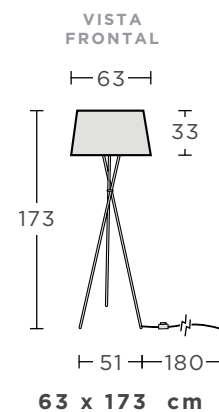

# Pedestal Isabel

Su diseño sobrio, sus líneas rectas y sus detalles perfectamente cuidados, hacen del pedestal Isabel un elemento ideal para iluminar tus espacios con elegancia.

Diseñado por calle**veinte**.

## DIMENSIONES PEDESTAL ISABEL

calle**veinte**  
by ARTELL