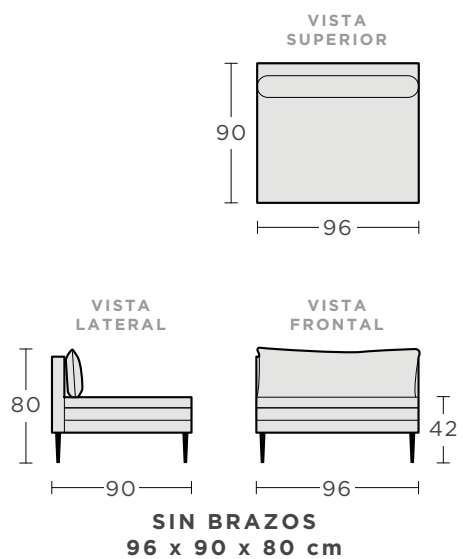

Diseñado por **calleveinte**.

MATERIALES

La estructura interna está fabricada con madera maciza y su tapicería es fija.

Los cojines de asiento son fijos; los cojines de respaldo son reversibles, permitiendo un desgaste uniforme de los materiales; y desfundables con lo que se brinda una mayor comodidad para su limpieza y mantenimiento. Cuenta con dos opciones de relleno para los cojines de respaldo a elegir: delcrón o combinado de pluma natural con pluma sintética. Las patas tienen un acabado mate color chocolate.

Para tapizar tus muebles **calleveinte** elige entre las opciones de tela de la marca Artell Moda en Telas.

calleveinte
by ARTELL

DIMENSIONES SOFÁ MATEO

OPCIONES DE SOFÁ 1 PLAZA

DIMENSIONES SOFÁ MATEO

OPCIONES DE SOFÁ 2 PLAZAS

2 BRAZOS
224 x 90 x 80 cm

BRAZO IZQ/BRAZO DER
216 x 90 x 80 cm

SIN BRAZOS
216 x 90 x 80 cm

DIMENSIONES SOFÁ MATEO

CHAISE LONGUE

ESQUINERO Y TABURETE

IDEAS MODULARES SOFÁ MATEO

1 SOFÁ 2 PLAZAS BRAZO IZQUIERDO
 1 ESQUINERO
 1 SOFÁ 2 PLAZAS SIN BRAZOS
 1 CHAISE LONGUE

1 SOFÁ 1 PLAZA BRAZO IZQUIERDO
 1 ESQUINERO
 1 SOFÁ 2 PLAZAS SIN BRAZOS

1 SOFÁ 2 PLAZAS BRAZO IZQUIERDO
 1 TABURETE
 1 SOFÁ 2 PLAZAS BRAZO DERECHO

1 SOFÁ 2 PLAZAS BRAZO IZQUIERDO
 1 ESQUINERO
 1 TABURETE
 1 SOFÁ 1 PLAZA SIN BRAZOS