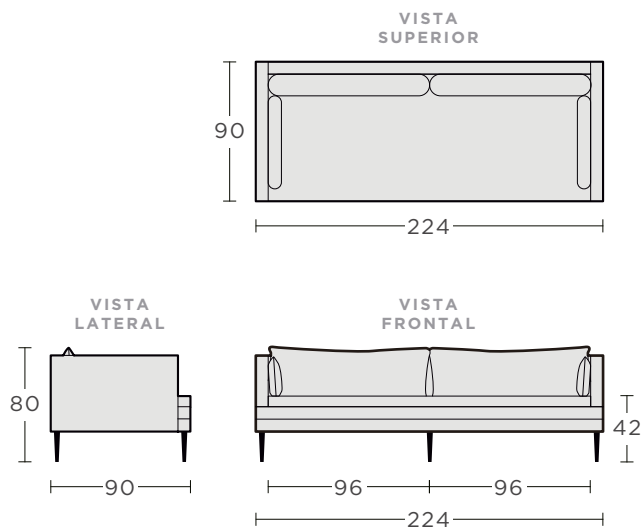

Para tapizar tus muebles **calleveinte** elige entre las opciones de tela de la marca Artell Moda en Telas.

calleveinte
by ARTELL

DIMENSIONES SOFÁ MATEO

OPCIONES DE SOFÁ 1 PLAZA

DIMENSIONES SOFÁ MATEO

OPCIONES DE SOFÁ 2 PLAZAS

2 BRAZOS
224 x 90 x 80 cm

BRAZO IZQ/BRAZO DER
216 x 90 x 80 cm

SIN BRAZOS
216 x 90 x 80 cm

DIMENSIONES SOFÁ MATEO

CHAISE LONGUE

ESQUINERO Y TABURETE

IDEAS MODULARES SOFÁ MATEO

1 SOFÁ 2 PLAZAS BRAZO IZQUIERDO
 1 ESQUINERO
 1 SOFÁ 2 PLAZAS SIN BRAZOS
 1 CHAISE LONGUE

1 SOFÁ 1 PLAZA BRAZO IZQUIERDO
 1 ESQUINERO
 1 SOFÁ 2 PLAZAS SIN BRAZOS

1 SOFÁ 2 PLAZAS BRAZO IZQUIERDO
 1 TABURETE
 1 SOFÁ 2 PLAZAS BRAZO DERECHO

1 SOFÁ 2 PLAZAS BRAZO IZQUIERDO
 1 ESQUINERO
 1 TABURETE
 1 SOFÁ 1 PLAZA SIN BRAZOS