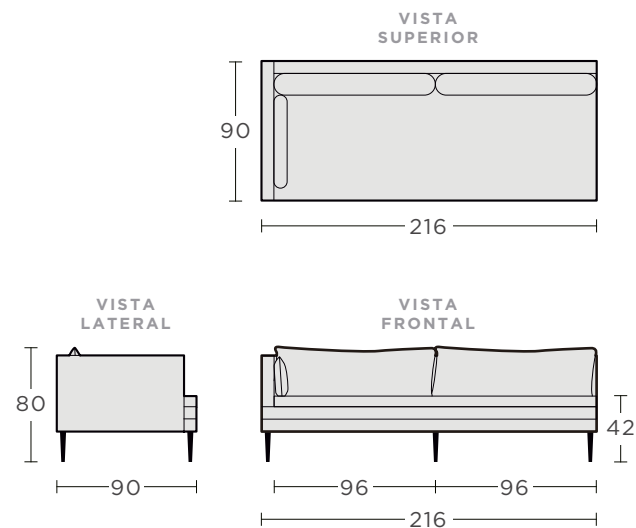

Para tapizar tus muebles **calleveinte** elige entre las opciones de tela de la marca Artell Moda en Telas.

calleveinte
by ARTELL

DIMENSIONES SOFÁ MATEO

OPCIONES DE SOFÁ 1 PLAZA

DIMENSIONES SOFÁ MATEO

OPCIONES DE SOFÁ 2 PLAZAS

2 BRAZOS
224 x 90 x 80 cm

BRAZO IZQ/BRAZO DER
216 x 90 x 80 cm

SIN BRAZOS
216 x 90 x 80 cm

DIMENSIONES SOFÁ MATEO

CHAISE LONGUE

ESQUINERO Y TABURETE

IDEAS MODULARES SOFÁ MATEO

1 SOFÁ 2 PLAZAS BRAZO IZQUIERDO
 1 ESQUINERO
 1 SOFÁ 2 PLAZAS SIN BRAZOS
 1 CHAISE LONGUE

1 SOFÁ 1 PLAZA BRAZO IZQUIERDO
 1 ESQUINERO
 1 SOFÁ 2 PLAZAS SIN BRAZOS

1 SOFÁ 2 PLAZAS BRAZO IZQUIERDO
 1 TABURETE
 1 SOFÁ 2 PLAZAS BRAZO DERECHO

1 SOFÁ 2 PLAZAS BRAZO IZQUIERDO
 1 ESQUINERO
 1 TABURETE
 1 SOFÁ 1 PLAZA SIN BRAZOS