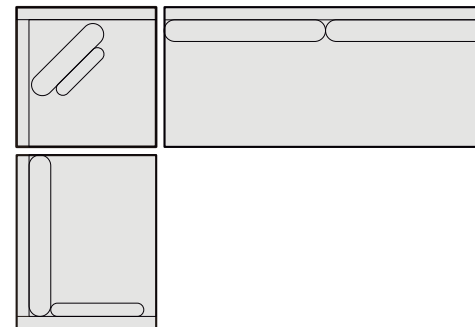

2 BRAZOS
224 x 90 x 80 cm

BRAZO IZQ/BRAZO DER
216 x 90 x 80 cm

SIN BRAZOS
216 x 90 x 80 cm

DIMENSIONES SOFÁ MATEO

CHAISE LONGUE

ESQUINERO Y TABURETE

IDEAS MODULARES SOFÁ MATEO

1 SOFÁ 2 PLAZAS BRAZO IZQUIERDO
 1 ESQUINERO
 1 SOFÁ 2 PLAZAS SIN BRAZOS
 1 CHAISE LONGUE

1 SOFÁ 1 PLAZA BRAZO IZQUIERDO
 1 ESQUINERO
 1 SOFÁ 2 PLAZAS SIN BRAZOS

1 SOFÁ 2 PLAZAS BRAZO IZQUIERDO
 1 TABURETE
 1 SOFÁ 2 PLAZAS BRAZO DERECHO

1 SOFÁ 2 PLAZAS BRAZO IZQUIERDO
 1 ESQUINERO
 1 TABURETE
 1 SOFÁ 1 PLAZA SIN BRAZOS