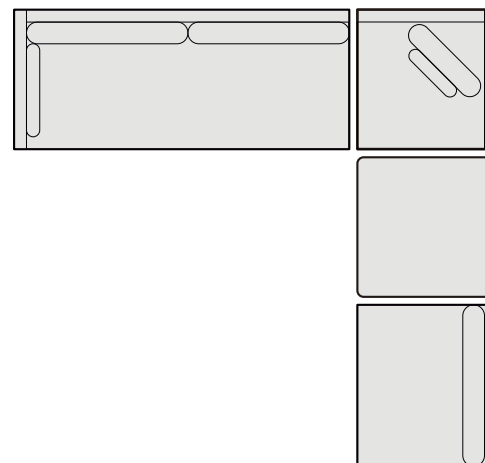

2 BRAZOS
224 x 90 x 80 cm

BRAZO IZQ/BRAZO DER
216 x 90 x 80 cm

SIN BRAZOS
216 x 90 x 80 cm

DIMENSIONES SOFÁ MATEO

CHAISE LONGUE

ESQUINERO Y TABURETE

IDEAS MODULARES SOFÁ MATEO

1 SOFÁ 2 PLAZAS BRAZO IZQUIERDO
 1 ESQUINERO
 1 SOFÁ 2 PLAZAS SIN BRAZOS
 1 CHAISE LONGUE

1 SOFÁ 1 PLAZA BRAZO IZQUIERDO
 1 ESQUINERO
 1 SOFÁ 2 PLAZAS SIN BRAZOS

1 SOFÁ 2 PLAZAS BRAZO IZQUIERDO
 1 TABURETE
 1 SOFÁ 2 PLAZAS BRAZO DERECHO

1 SOFÁ 2 PLAZAS BRAZO IZQUIERDO
 1 ESQUINERO
 1 TABURETE
 1 SOFÁ 1 PLAZA SIN BRAZOS