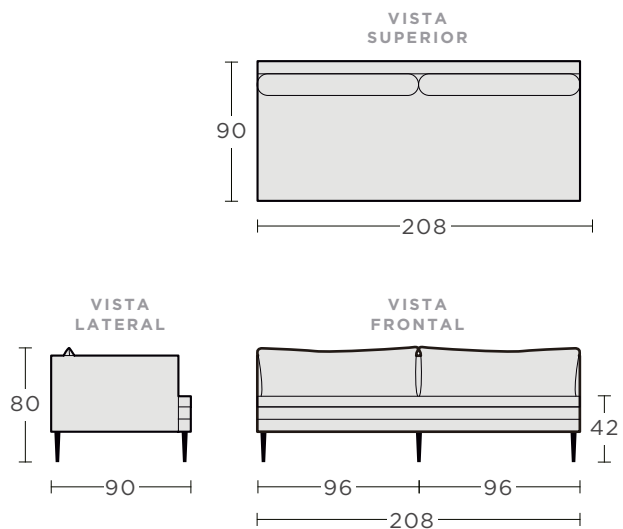

Para tapizar tus muebles **calleveinte** elige entre las opciones de tela de la marca Artell Moda en Telas.

calleveinte
by ARTELL

DIMENSIONES SOFÁ MATEO

OPCIONES DE SOFÁ 1 PLAZA

DIMENSIONES SOFÁ MATEO

OPCIONES DE SOFÁ 2 PLAZAS

2 BRAZOS
224 x 90 x 80 cm

BRAZO IZQ/BRAZO DER
216 x 90 x 80 cm

SIN BRAZOS
216 x 90 x 80 cm

DIMENSIONES SOFÁ MATEO

CHAISE LONGUE

ESQUINERO Y TABURETE

IDEAS MODULARES SOFÁ MATEO

1 SOFÁ 2 PLAZAS BRAZO IZQUIERDO
 1 ESQUINERO
 1 SOFÁ 2 PLAZAS SIN BRAZOS
 1 CHAISE LONGUE

1 SOFÁ 1 PLAZA BRAZO IZQUIERDO
 1 ESQUINERO
 1 SOFÁ 2 PLAZAS SIN BRAZOS

1 SOFÁ 2 PLAZAS BRAZO IZQUIERDO
 1 TABURETE
 1 SOFÁ 2 PLAZAS BRAZO DERECHO

1 SOFÁ 2 PLAZAS BRAZO IZQUIERDO
 1 ESQUINERO
 1 TABURETE
 1 SOFÁ 1 PLAZA SIN BRAZOS