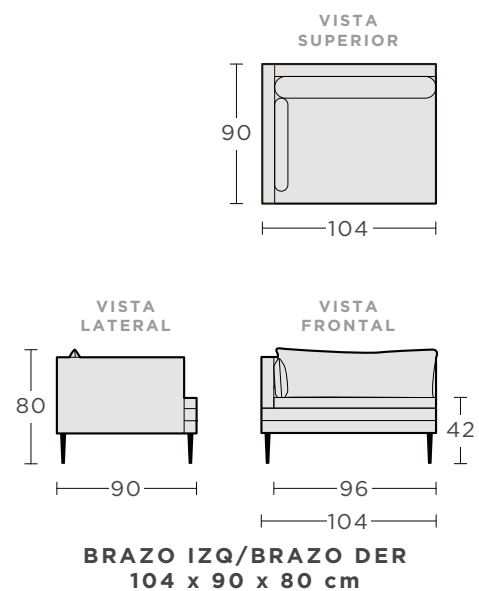

Diseñado por **calleveinte**.

MATERIALES

La estructura interna está fabricada con madera maciza y su tapicería es fija.

Los cojines de asiento son fijos; los cojines de respaldo son reversibles, permitiendo un desgaste uniforme de los materiales; y desfundables con lo que se brinda una mayor comodidad para su limpieza y mantenimiento. Cuenta con dos opciones de relleno para los cojines de respaldo a elegir: delcrón o combinado de pluma natural con pluma sintética. Las patas tienen un acabado mate color chocolate.

Para tapizar tus muebles **calleveinte** elige entre las opciones de tela de la marca Artell Moda en Telas.

calleveinte
by ARTELL

DIMENSIONES SOFÁ MATEO

OPCIONES DE SOFÁ 1 PLAZA

DIMENSIONES SOFÁ MATEO

OPCIONES DE SOFÁ 2 PLAZAS

2 BRAZOS
224 x 90 x 80 cm

BRAZO IZQ/BRAZO DER
216 x 90 x 80 cm

SIN BRAZOS
216 x 90 x 80 cm

DIMENSIONES SOFÁ MATEO

CHAISE LONGUE

ESQUINERO Y TABURETE

IDEAS MODULARES SOFÁ MATEO

1 SOFÁ 2 PLAZAS BRAZO IZQUIERDO
 1 ESQUINERO
 1 SOFÁ 2 PLAZAS SIN BRAZOS
 1 CHAISE LONGUE

1 SOFÁ 1 PLAZA BRAZO IZQUIERDO
 1 ESQUINERO
 1 SOFÁ 2 PLAZAS SIN BRAZOS

1 SOFÁ 2 PLAZAS BRAZO IZQUIERDO
 1 TABURETE
 1 SOFÁ 2 PLAZAS BRAZO DERECHO

1 SOFÁ 2 PLAZAS BRAZO IZQUIERDO
 1 ESQUINERO
 1 TABURETE
 1 SOFÁ 1 PLAZA SIN BRAZOS