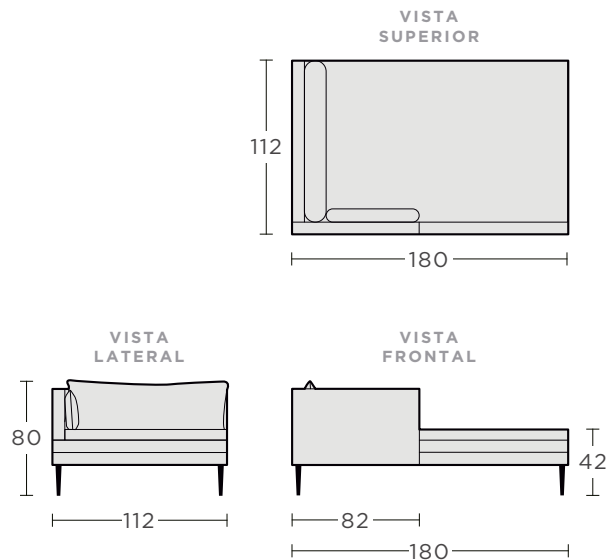

2 BRAZOS
224 x 90 x 80 cm

BRAZO IZQ/BRAZO DER
216 x 90 x 80 cm

SIN BRAZOS
216 x 90 x 80 cm

DIMENSIONES SOFÁ MATEO

CHAISE LONGUE

ESQUINERO Y TABURETE

IDEAS MODULARES SOFÁ MATEO

1 SOFÁ 2 PLAZAS BRAZO IZQUIERDO
 1 ESQUINERO
 1 SOFÁ 2 PLAZAS SIN BRAZOS
 1 CHAISE LONGUE

1 SOFÁ 1 PLAZA BRAZO IZQUIERDO
 1 ESQUINERO
 1 SOFÁ 2 PLAZAS SIN BRAZOS

1 SOFÁ 2 PLAZAS BRAZO IZQUIERDO
 1 TABURETE
 1 SOFÁ 2 PLAZAS BRAZO DERECHO

1 SOFÁ 2 PLAZAS BRAZO IZQUIERDO
 1 ESQUINERO
 1 TABURETE
 1 SOFÁ 1 PLAZA SIN BRAZOS