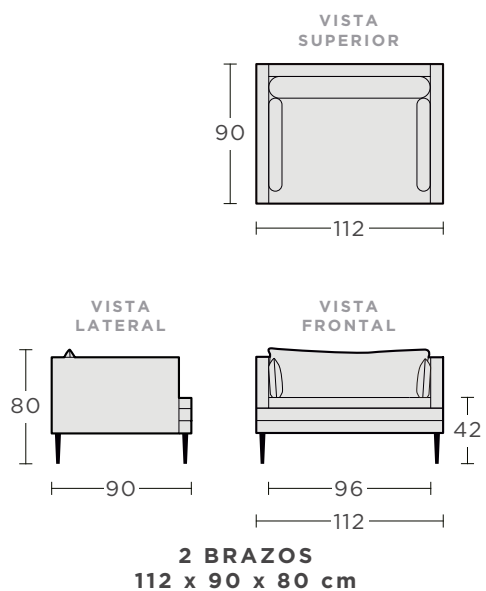

Diseñado por **calleveinte**.

MATERIALES

La estructura interna está fabricada con madera maciza y su tapicería es fija.

Los cojines de asiento son fijos; los cojines de respaldo son reversibles, permitiendo un desgaste uniforme de los materiales; y desfundables con lo que se brinda una mayor comodidad para su limpieza y mantenimiento. Cuenta con dos opciones de relleno para los cojines de respaldo a elegir: delcrón o combinado de pluma natural con pluma sintética. Las patas tienen un acabado mate color chocolate.

Para tapizar tus muebles **calleveinte** elige entre las opciones de tela de la marca Artell Moda en Telas.

calleveinte
by ARTELL

DIMENSIONES SOFÁ MATEO

OPCIONES DE SOFÁ 1 PLAZA

DIMENSIONES SOFÁ MATEO

OPCIONES DE SOFÁ 2 PLAZAS

2 BRAZOS
224 x 90 x 80 cm

BRAZO IZQ/BRAZO DER
216 x 90 x 80 cm

SIN BRAZOS
216 x 90 x 80 cm

DIMENSIONES SOFÁ MATEO

CHAISE LONGUE

ESQUINERO Y TABURETE

IDEAS MODULARES SOFÁ MATEO

1 SOFÁ 2 PLAZAS BRAZO IZQUIERDO
 1 ESQUINERO
 1 SOFÁ 2 PLAZAS SIN BRAZOS
 1 CHAISE LONGUE

1 SOFÁ 1 PLAZA BRAZO IZQUIERDO
 1 ESQUINERO
 1 SOFÁ 2 PLAZAS SIN BRAZOS

1 SOFÁ 2 PLAZAS BRAZO IZQUIERDO
 1 TABURETE
 1 SOFÁ 2 PLAZAS BRAZO DERECHO

1 SOFÁ 2 PLAZAS BRAZO IZQUIERDO
 1 ESQUINERO
 1 TABURETE
 1 SOFÁ 1 PLAZA SIN BRAZOS