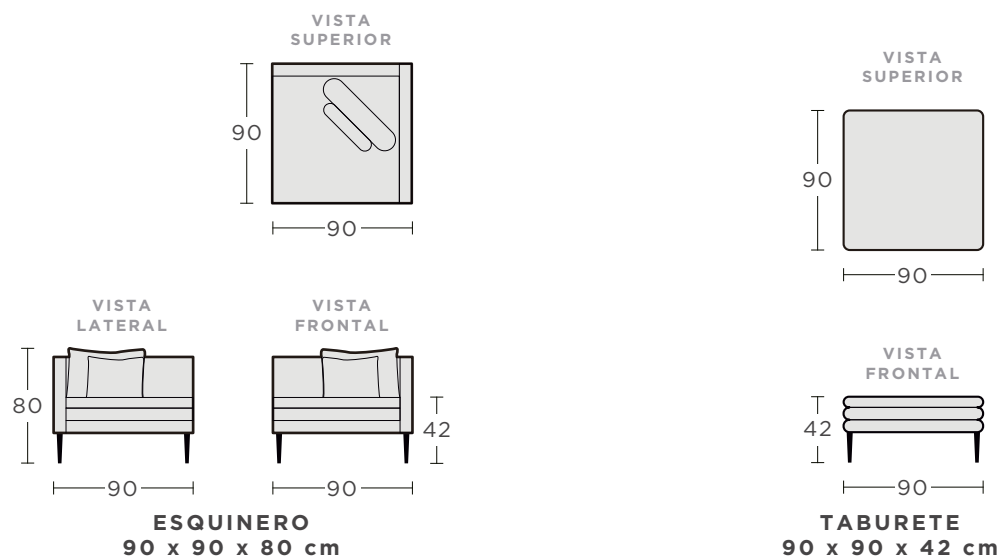

2 BRAZOS
224 x 90 x 80 cm

BRAZO IZQ/BRAZO DER
216 x 90 x 80 cm

SIN BRAZOS
216 x 90 x 80 cm

DIMENSIONES SOFÁ MATEO

CHAISE LONGUE

ESQUINERO Y TABURETE

IDEAS MODULARES SOFÁ MATEO

1 SOFÁ 2 PLAZAS BRAZO IZQUIERDO
 1 ESQUINERO
 1 SOFÁ 2 PLAZAS SIN BRAZOS
 1 CHAISE LONGUE

1 SOFÁ 1 PLAZA BRAZO IZQUIERDO
 1 ESQUINERO
 1 SOFÁ 2 PLAZAS SIN BRAZOS

1 SOFÁ 2 PLAZAS BRAZO IZQUIERDO
 1 TABURETE
 1 SOFÁ 2 PLAZAS BRAZO DERECHO

1 SOFÁ 2 PLAZAS BRAZO IZQUIERDO
 1 ESQUINERO
 1 TABURETE
 1 SOFÁ 1 PLAZA SIN BRAZOS