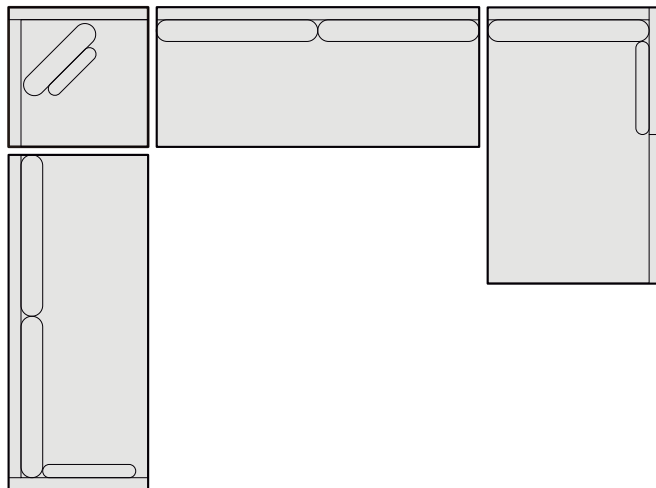

2 BRAZOS
224 x 90 x 80 cm

BRAZO IZQ/BRAZO DER
216 x 90 x 80 cm

SIN BRAZOS
216 x 90 x 80 cm

DIMENSIONES SOFÁ MATEO

CHAISE LONGUE

ESQUINERO Y TABURETE

IDEAS MODULARES SOFÁ MATEO

1 SOFÁ 2 PLAZAS BRAZO IZQUIERDO
 1 ESQUINERO
 1 SOFÁ 2 PLAZAS SIN BRAZOS
 1 CHAISE LONGUE

1 SOFÁ 1 PLAZA BRAZO IZQUIERDO
 1 ESQUINERO
 1 SOFÁ 2 PLAZAS SIN BRAZOS

1 SOFÁ 2 PLAZAS BRAZO IZQUIERDO
 1 TABURETE
 1 SOFÁ 2 PLAZAS BRAZO DERECHO

1 SOFÁ 2 PLAZAS BRAZO IZQUIERDO
 1 ESQUINERO
 1 TABURETE
 1 SOFÁ 1 PLAZA SIN BRAZOS