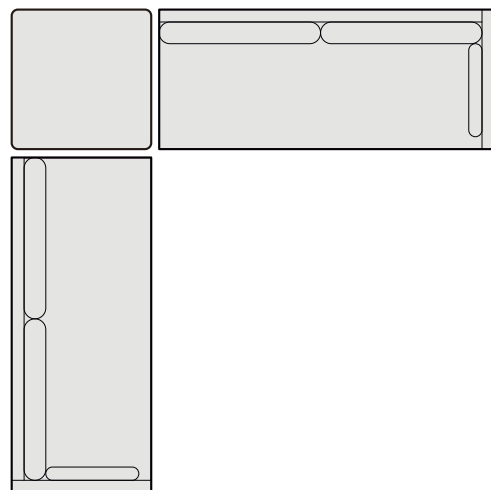

2 BRAZOS
224 x 90 x 80 cm

BRAZO IZQ/BRAZO DER
216 x 90 x 80 cm

SIN BRAZOS
216 x 90 x 80 cm

DIMENSIONES SOFÁ MATEO

CHAISE LONGUE

ESQUINERO Y TABURETE

IDEAS MODULARES SOFÁ MATEO

1 SOFÁ 2 PLAZAS BRAZO IZQUIERDO
 1 ESQUINERO
 1 SOFÁ 2 PLAZAS SIN BRAZOS
 1 CHAISE LONGUE

1 SOFÁ 1 PLAZA BRAZO IZQUIERDO
 1 ESQUINERO
 1 SOFÁ 2 PLAZAS SIN BRAZOS

1 SOFÁ 2 PLAZAS BRAZO IZQUIERDO
 1 TABURETE
 1 SOFÁ 2 PLAZAS BRAZO DERECHO

1 SOFÁ 2 PLAZAS BRAZO IZQUIERDO
 1 ESQUINERO
 1 TABURETE
 1 SOFÁ 1 PLAZA SIN BRAZOS