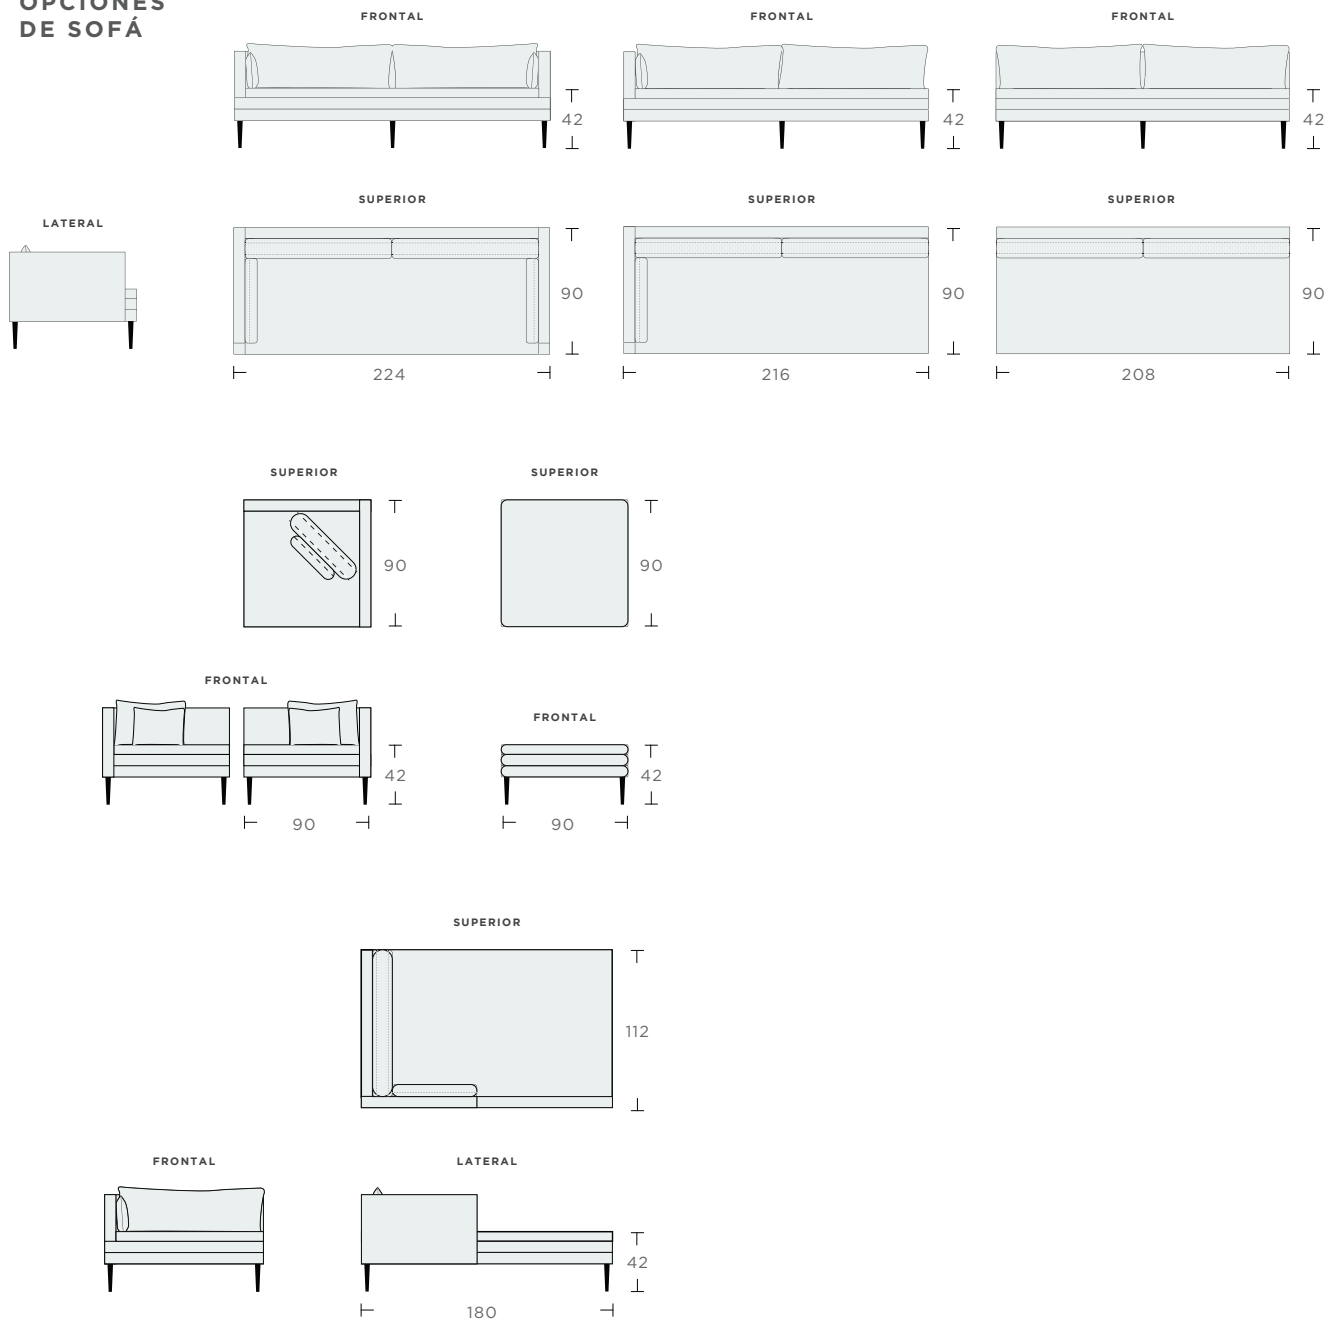

Sofá Mateo

De línea simple y con puntos focales en sus detalles, el sofá modular Mateo puede adaptarse a cualquier espacio. Con su relleno en pluma o delcron ofrece un gran confort para áreas de tele o salas formales.

MATERIALES

Estructura de Madera solida de Pino, Respaldo y asientos forrados con hule espuma de alta densidad y delcron laminado siliconado. Almohadas rellenas de pluma de ganso o fibra down alternative.

OPCIONES

Tapicería:
Tela.

DIMENSIONES

OPCIONES DE PLAZA

DIMENSIONES

OPCIONES DE SOFÁ

IDEAS MODULARES

OPCIONES DE TELAS