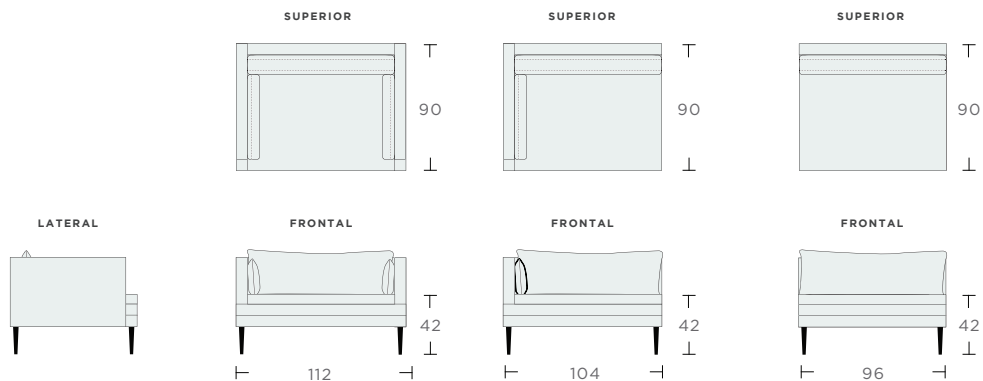

Sofá Mateo

De línea simple y con puntos focales en sus detalles, el sofá modular Mateo puede adaptarse a cualquier espacio. Con su relleno en pluma o delcron ofrece un gran confort para áreas de tele o salas formales.

MATERIALES

Estructura de Madera solida de Pino, Respaldo y asientos forrados con hule espuma de alta densidad y delcron laminado siliconado. Almohadas rellenas de pluma de ganso o fibra down alternative.

OPCIONES

Tapicería:
Tela.

DIMENSIONES

OPCIONES DE PLAZA

DIMENSIONES

OPCIONES DE SOFÁ

IDEAS MODULARES

OPCIONES DE TELAS