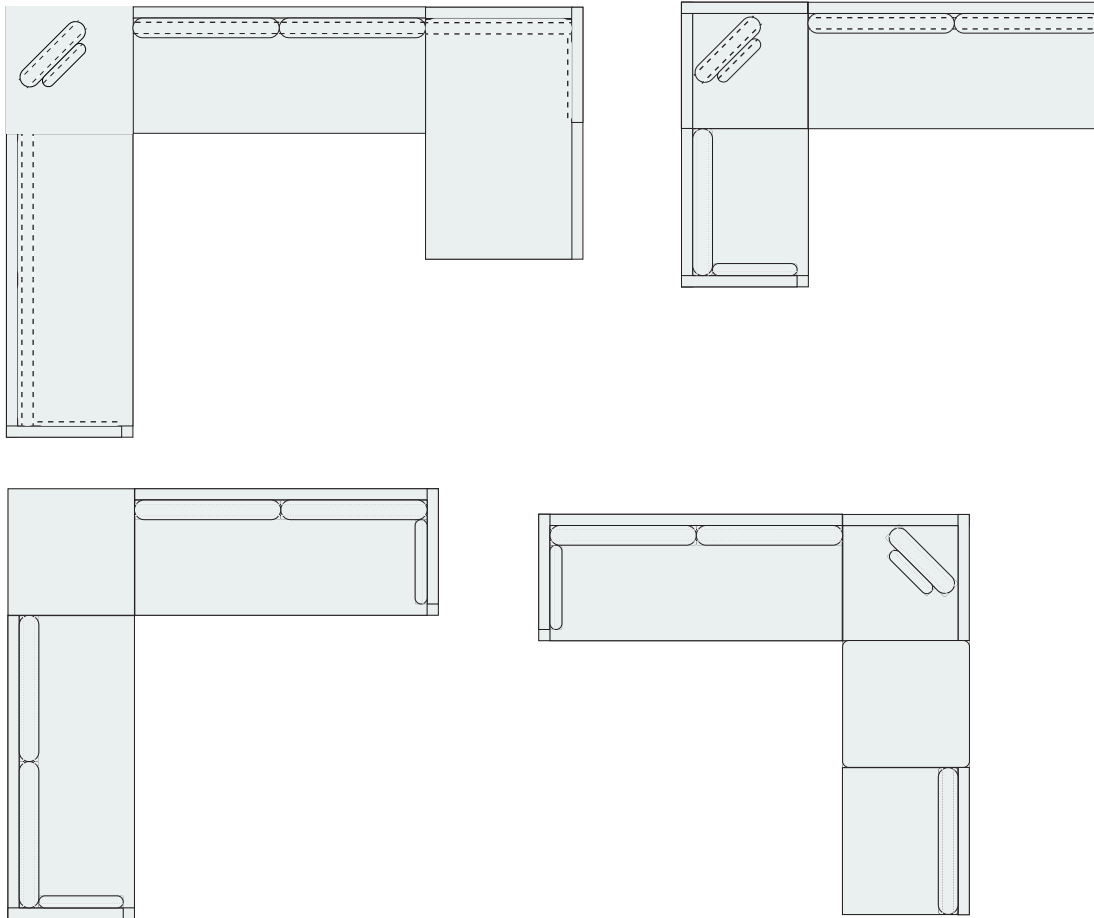

Sofá Mateo

De línea simple y con puntos focales en sus detalles, el sofá modular Mateo puede adaptarse a cualquier espacio. Con su relleno en pluma o delcron ofrece un gran confort para áreas de tele o salas formales.

OPCIONES

Tapicería:
Tela.

DIMENSIONES

OPCIONES DE PLAZA

DIMENSIONES

OPCIONES DE SOFÁ

IDEAS MODULARES

OPCIONES DE TELAS