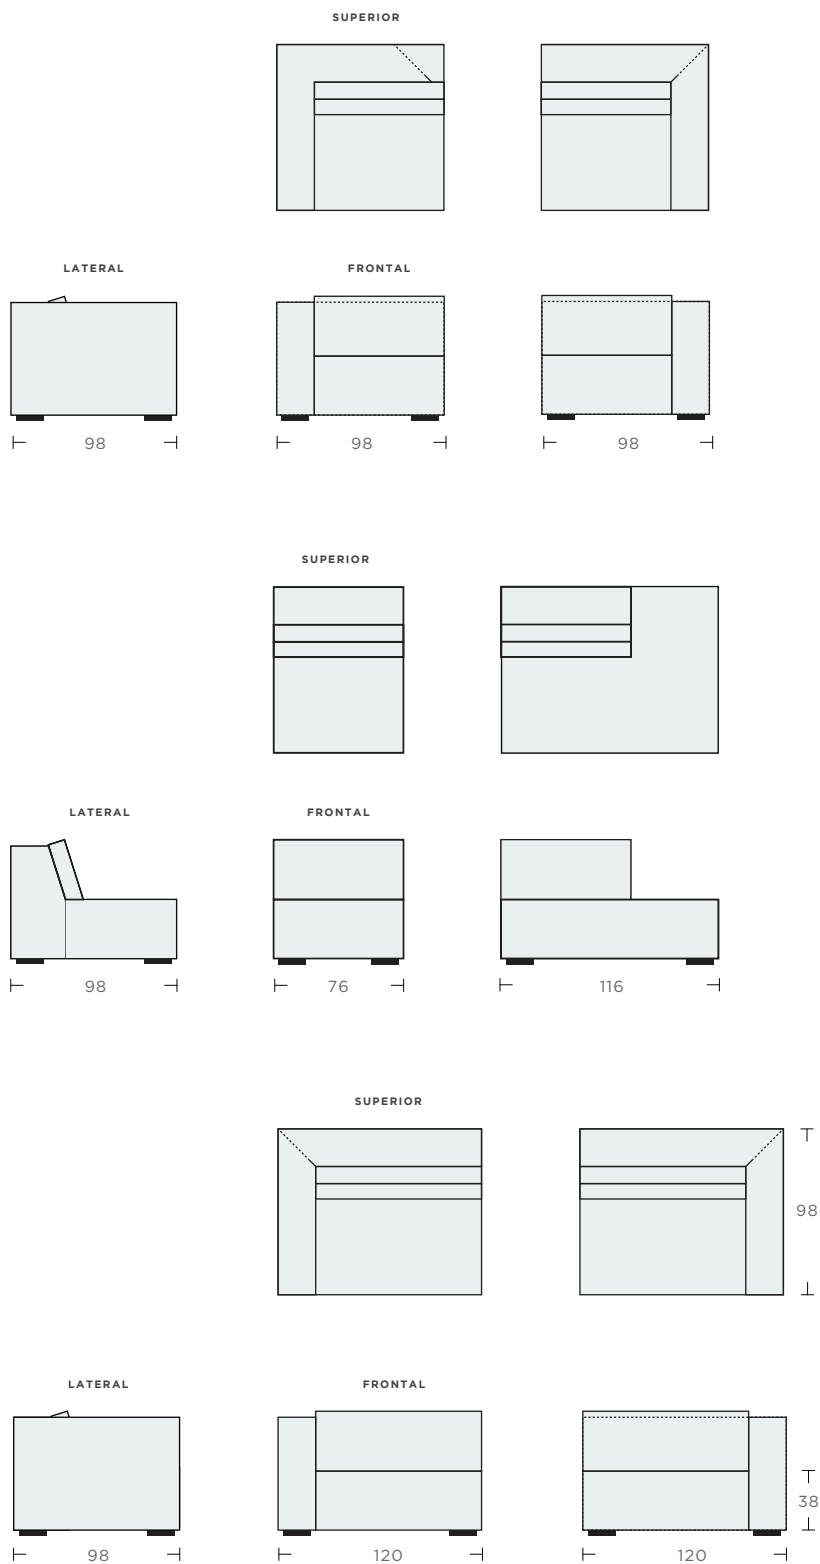

Sofá Luca

Con líneas limpias y minimalistas, el Luca se integra con cualquier espacio.
Con elementos modulares este sofá puede ser personalizado de acuerdo al espacio.

MATERIALES

Cojín de asiento fijo relleno de hule espuma super suave y delcron laminado, respaldo desfundable con tela a elegir por el cliente.

OPCIONES

Tapicería:
Tela.

DIMENSIONES

OPCIONES DE PLAZA

calleveinte
by ARTELL

DIMENSIONES

OPCIONES DE SOFÁ

DIMENSIONES

CHAISE LONGUE

IDEAS MODULARES

OPCIONES DE TABURETES

OPCIONES DE TELAS

Telas de Línea

Telas de Corte

ALHAMBRA

CASADeco