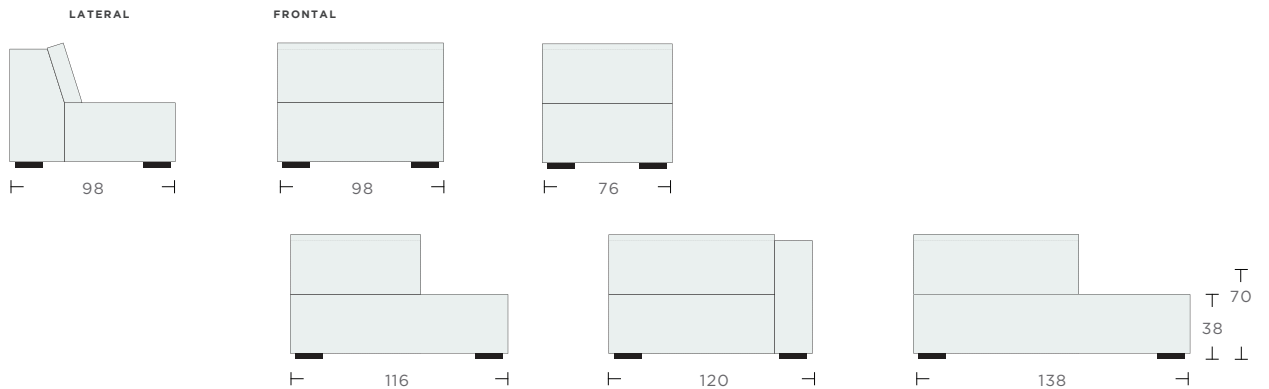

Sofá Luca

Con líneas limpias y minimalistas, el Luca se integra con cualquier espacio.
Con elementos modulares este sofá puede ser personalizado de acuerdo al espacio.

MATERIALES

Cojín de asiento fijo relleno de hule espuma super suave y delcron laminado, respaldo desfundable con tela a elegir por el cliente.

OPCIONES

Tapicería:
Tela.

DIMENSIONES

OPCIONES DE PLAZA

calleveinte
by ARTELL

DIMENSIONES

OPCIONES DE SOFÁ

DIMENSIONES