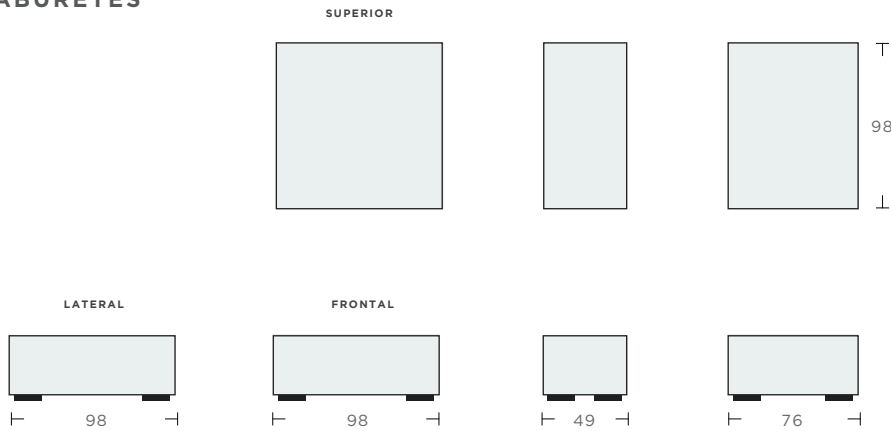

OPCIONES

Tapicería:
Tela.

DIMENSIONES

OPCIONES DE PLAZA

calleveinte
by ARTELL

DIMENSIONES

OPCIONES DE SOFÁ

DIMENSIONES

CHAISE LONGUE

IDEAS MODULARES

OPCIONES DE TABURETES

OPCIONES DE TELAS

Telas de Línea

Telas de Corte

ALHAMBRA

CASADeco