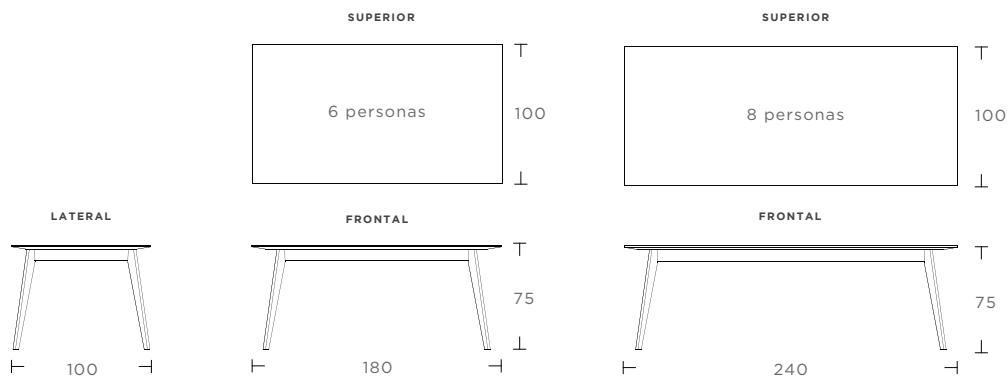

Mesa Santiago

Líneas finas y rectas, encino o Nogal y dos tamaños, la mesa Santiago es perfecta para un espacio limpio y minimalista.

MATERIALES

Patas en Encino o Nogal y cubierta con bastidor de álamo y aglomerado con chapa de encino o nogal.

OPCIONES

Patas:
Encino.
Nogal

DIMENSIONES

OPCIONES DE MADERA

ENCINO
Acabado
base Tinta

Macadamia

Avellana

Mocca