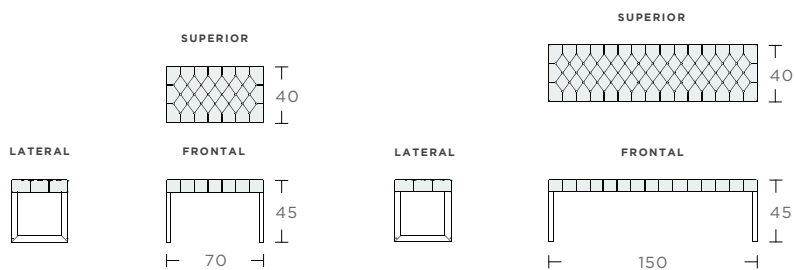

# Banco Isabel

Con dos medidas y un look limpio y clásico, el banco Isabel se puede usar para un tocador, una recamara o una sala de estar. Diseñado por el equipo Calleveinte

## DIMENSIONES